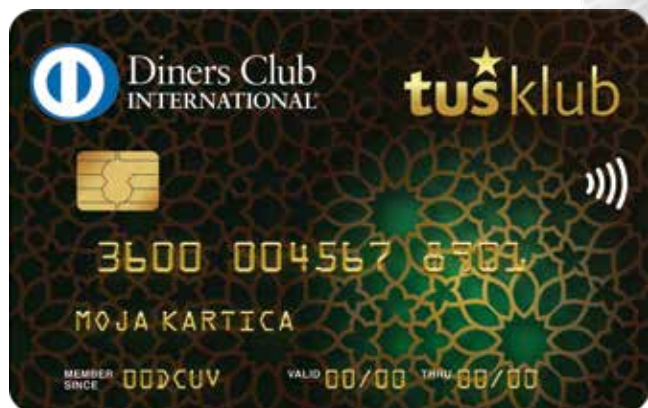

IN kartica Diners Club Tuš je povsem brezplačna **IN** združuje vse Tuš klub **IN** Diners Club ugodnosti **IN še veliko več.**

PREJMI TE BOGATE NAGRADE Diners Cluba

Privlačen Nagradni program Diners Cluba **IN** izjemne ugodnosti pri številnih partnerjih.

PRIDOBITE NOVO PLAČILNO KARTICO BREZ MENJAVE BANKE

Vse prednosti plačilne **IN** kartice Diners Club Tuš brez menjave banke.

KMALU TUDI POENOSTAVLJENO PLAČEVANJE Z MOBILNO APLIKACIJO TUŠ

Za vas pripravljamo še bolj priročno plačevanje **IN** preverjanje ugodnosti z aplikacijo Tuš. Ob plačilu na blagajni preprosto pokažite QR kodo v aplikaciji.

ODLOČITE SE ZA VARNO NAKUPOVANJE

Aktivirajte storitev varnostni SMS in ob vsakem plačilu z **IN** kartico prejmete SMS z obvestilom o nakupu.

DOSTO PAJTE DO VSEH INFORMACIJ 24/7

Za vsa vprašanja smo vam na voljo v kontaktnem centru Diners Club na telefonski številki 01 561 78 00. Ves čas, vsak dan v tednu. Pridobite več informacij o morebitni blokadi kartice **IN** preverite razpoložljivo stanje **IN** uredite nujne začasne dvige limita **IN** še veliko več. Za več informacij obiščite www.tus.si.